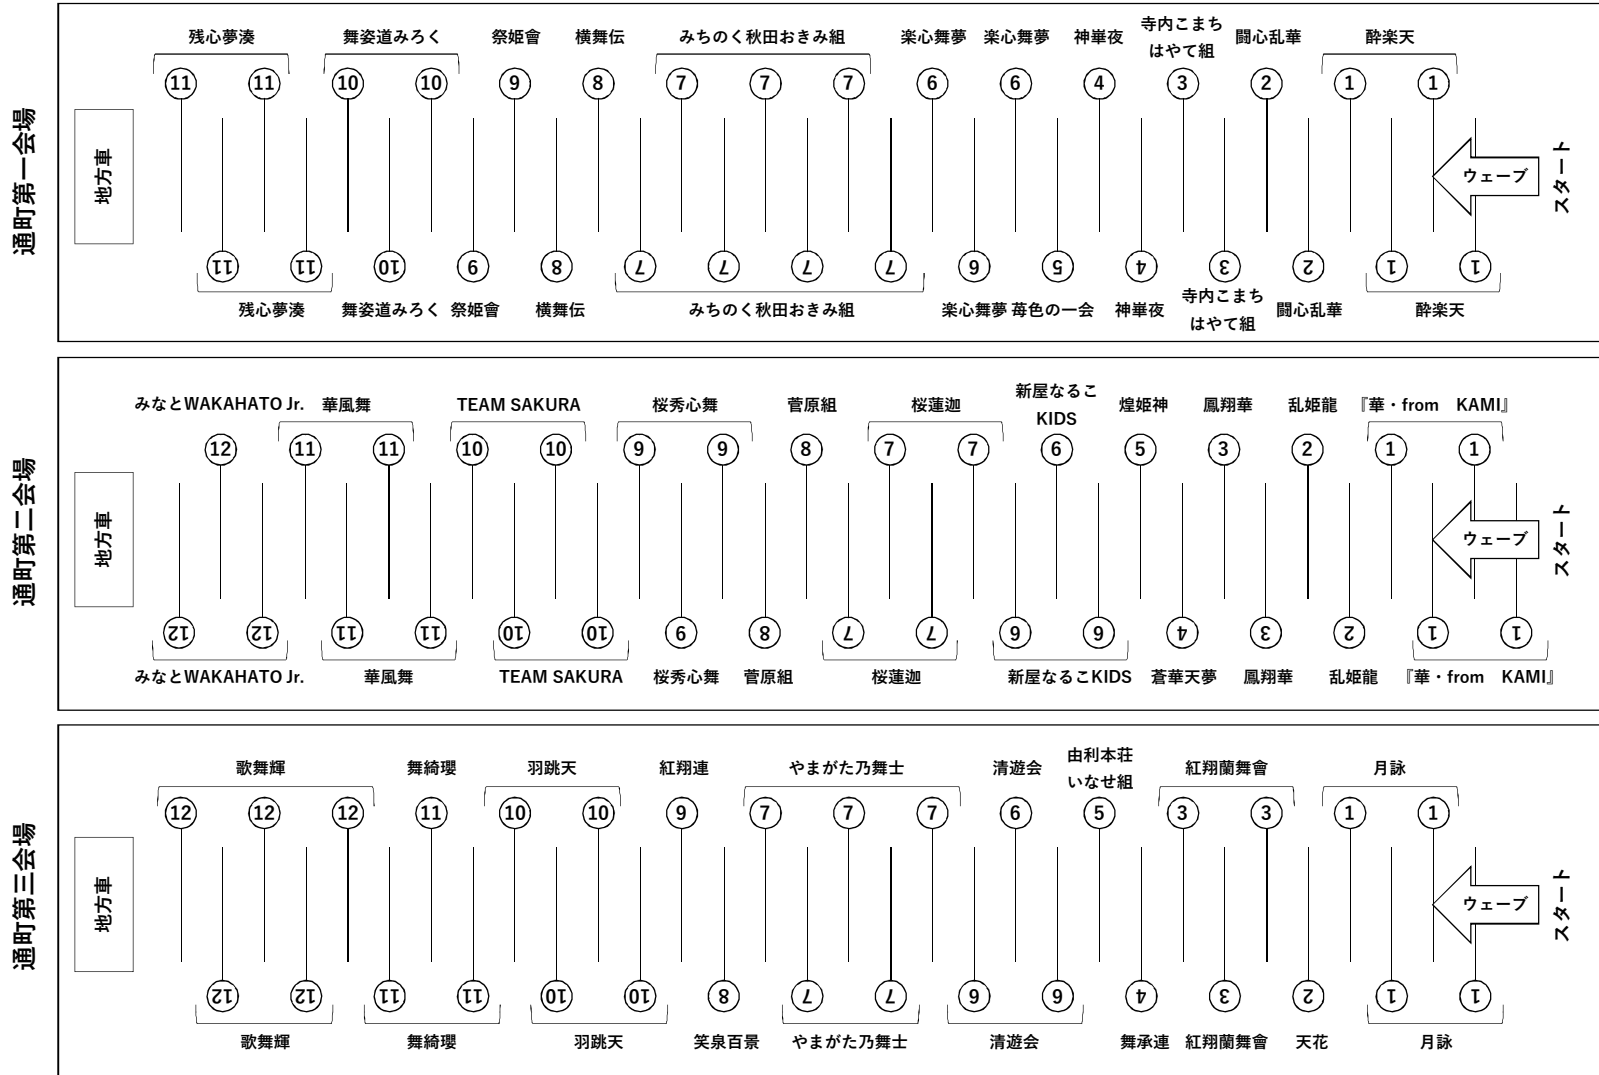

第22回ヤートセ秋田祭 - 旗の共演 -

時間	進行
13:30	旗を会場内に設置し、待機。(直前打ち合わせ等はなし)
13:40	旗共演スタート
	①ウェーブ ; 各会場スタート側からゴール側へ。片道3回(それぞれ合図はMCが出します)
	②参加チーム紹介 ; 下記紹介順に3会場それぞれコール致します。各30秒程度。
	③全旗一斉乱舞 ; 3分程度
13:55	旗共演終了

※ 3会場を跨ぐため事前打ち合わせは実施致しません。会場ごとに到着確認のみ致します。
 ※ 共演の進行においては東北YOSAKOI旗振り連合「勇姿会」に依頼しておりますが、各チームごとの安全確保にご協力頂けますよう、よろしくお願いたします。
 ※ 共演後の会場間移動を優先した配置をしてあります。アルミ・カーボンが同会場に並びますので共演中の接触にはご注意ください。
 ※ 各会場70m程度の距離がございます。余裕をもって配置をお願いいたします。
 ※ Jr.チームの旗士には必ず保護者(又は同チームの大人)が付き添う様ようお願いいたします。